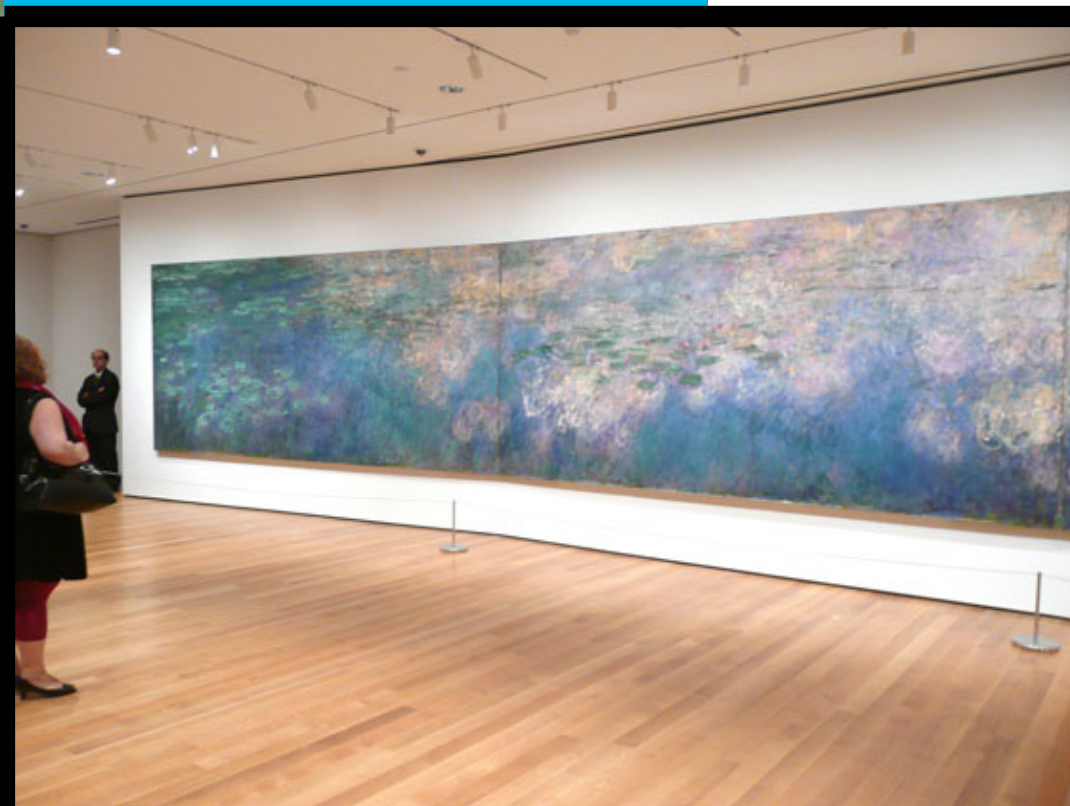

# PINTURA RENACENTISTA

# PINTURAS NEGRAS DE GOYA

**PINTURA DE GRAN FORMATO  
EN TELA - MODERNISMO**

**PINTURA ROMANTICA**

**WALLPAPER**

**ALFONSO MUCHA**

**ART NOUVEAU**

# GUSTAV KLIMT

The Kiss: 1907 ©GUSTAV KLIMT

**IMPRESIONISMO**

**MONET**

# PICASSO GERNICA

**SALVADOR DALÍ**

**ANDY WHARHOL**

**JEAN BASQUIAT**